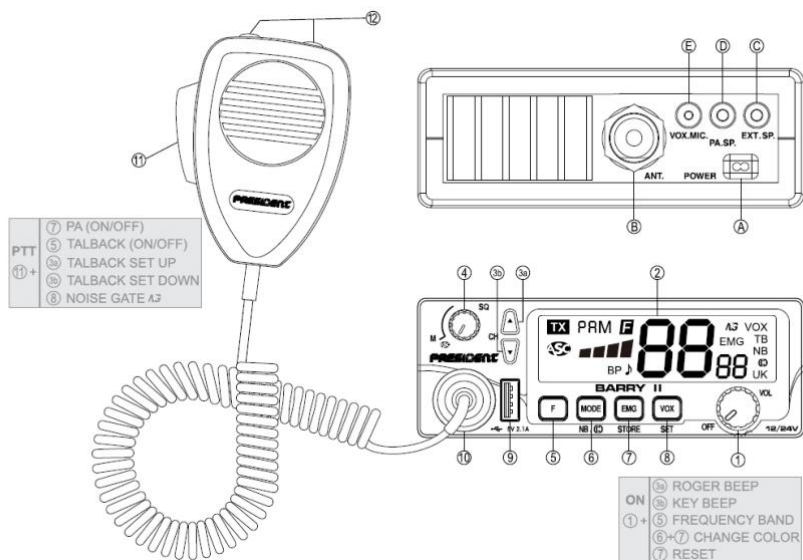

## PRESIDENT BARRY II ASC VOX 12/24 V

VOX built in

KOD PRODUKTU : TXPR022

7 KOLORÓW WYŚWIETLACZA :

- 40 kanałów AM/ FM
- UP / DOWN przyciski wyboru kanałów
- VOL / ON/ OFF
- ASC – ręczna i automatyczna blokada szumów
- Wielofunkcyjny wyświetlacz LCD
- S – meter cyfrowy
- PA tuba
- EMG - programowane
- ANL , NB filtry
- VOX – nowość w tym modelu !!!
- F – przycisk funkcyjny
- funkcja BEEP
- TOT kontrola czasu nadawania
- AM/FM – przełącznik modulacji
- gniazdo mikrofonowe 6 PIN ( mikrofon z funkcją UP/Down)
- gniazdo typ Jack do głośnika dodatkowego

Wymiary mm: 125 ( szerokość ) x 180 ( głębokość ) x 45 ( wysokość )

Waga 0.9 kg

Parametr	Wartość	Parametr	Wartość
Ilość kanałów modulacja	40 AM/FM	Selektywność	60 dB
Moc wyjściowa	4 W	Szerokość	125 mm
Częstotliwość	26,960 MHz - 27,405 MHz	Wysokość	45 mm
Impedancja anteny	50 Om	Głębokość	180 mm
Zasilanie	12/24 V	Masa	0,9 kg
Czułość przy 20 dB Sinad	0,5 uV - 113 dBm (AM)	ASC (automatyczna blokada szumów)	tak
	0,35 uV - 116 dBm (FM)	VOX (hands free)	tak